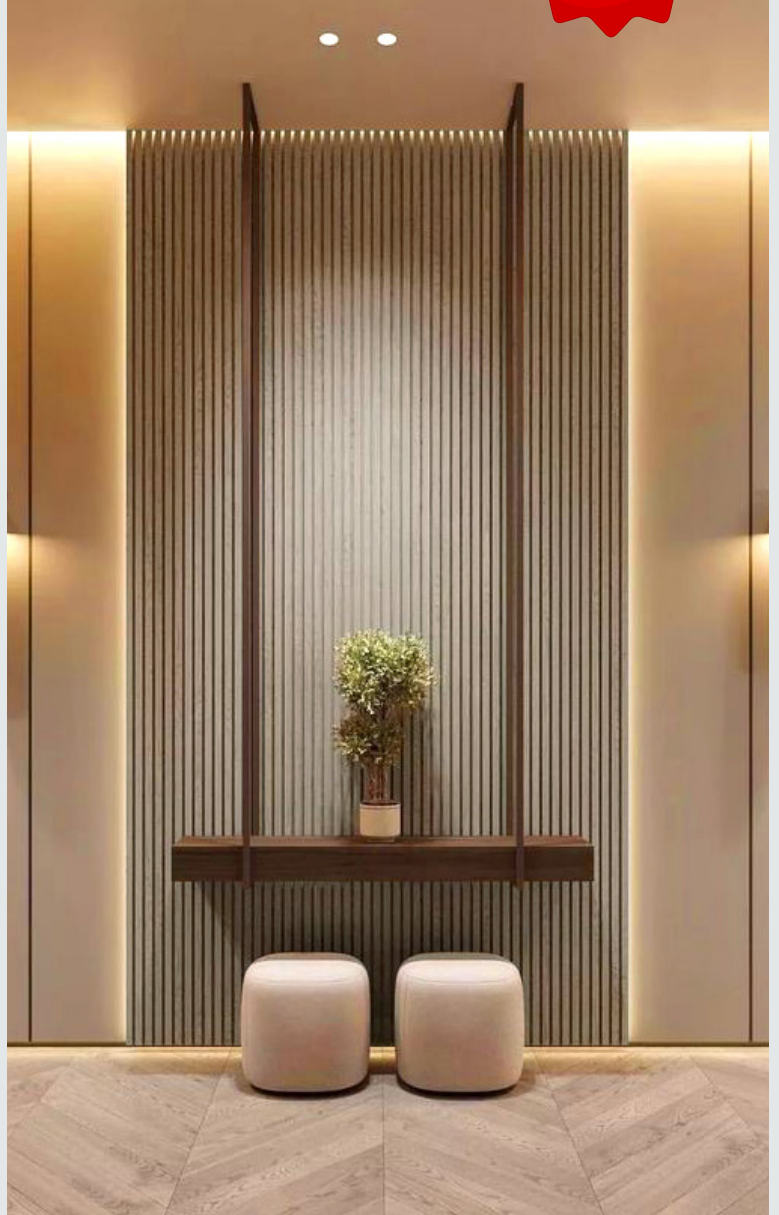

## Specifications

**Width:** 120 mm

**Length:** 2800 mm

**Thickness (mm):** 17 mm

**RV486**

**NEW**