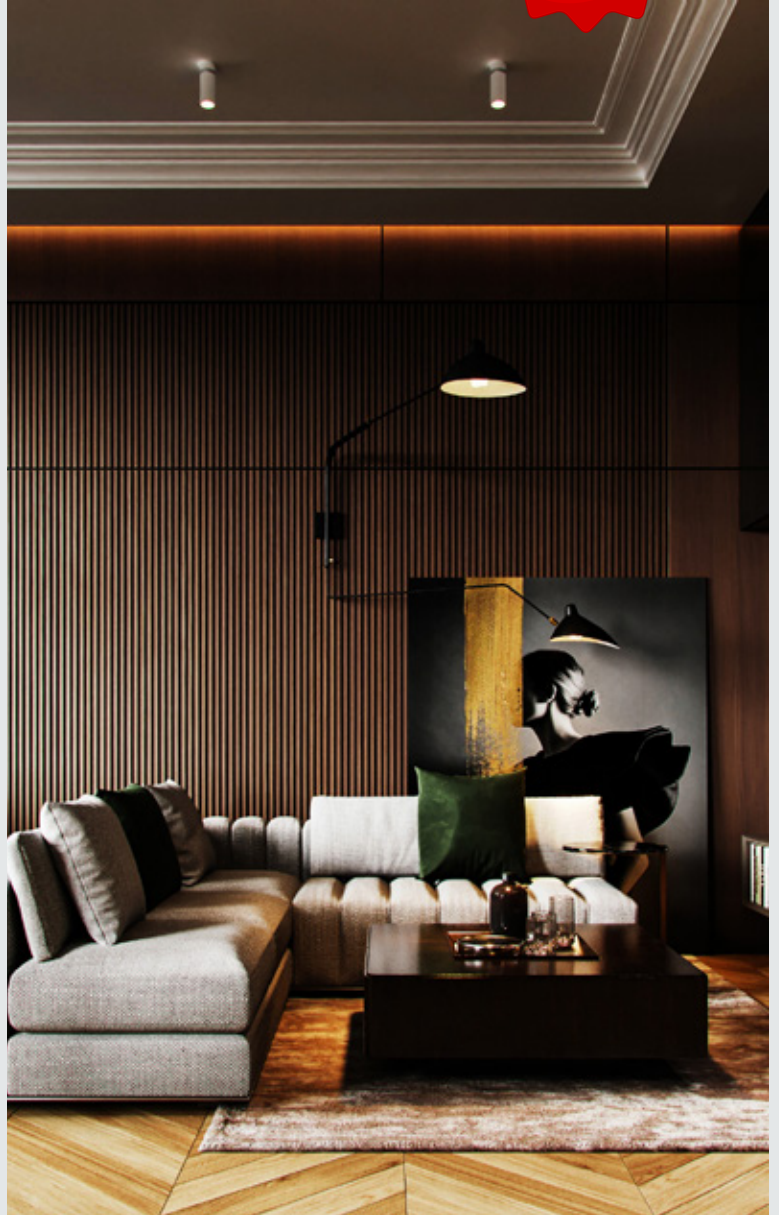

## Specifications

**Width:** 120 mm

**Length:** 2800 mm

**Thickness (mm):** 17 mm

**RV480**

**NEW**