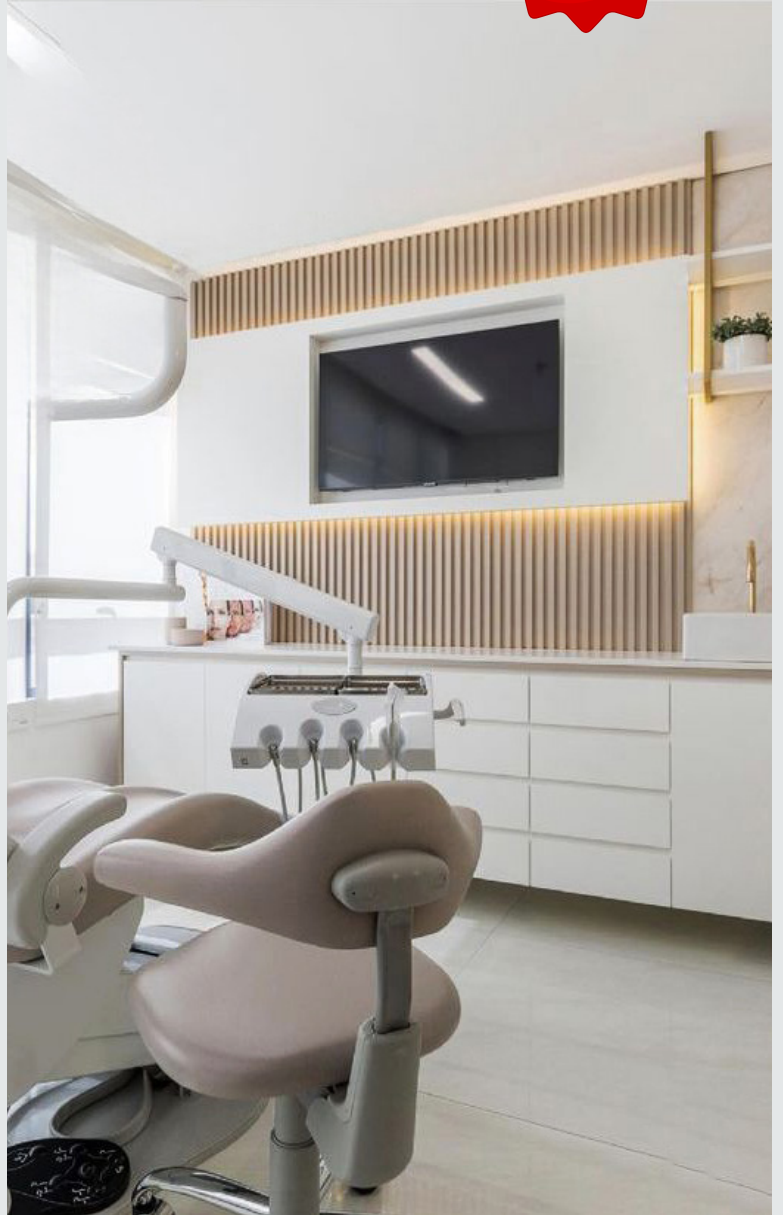

## Specifications

**Width:** 120 mm

**Length:** 2800 mm

**Thickness (mm):** 17 mm

**RV464**

**NEW**